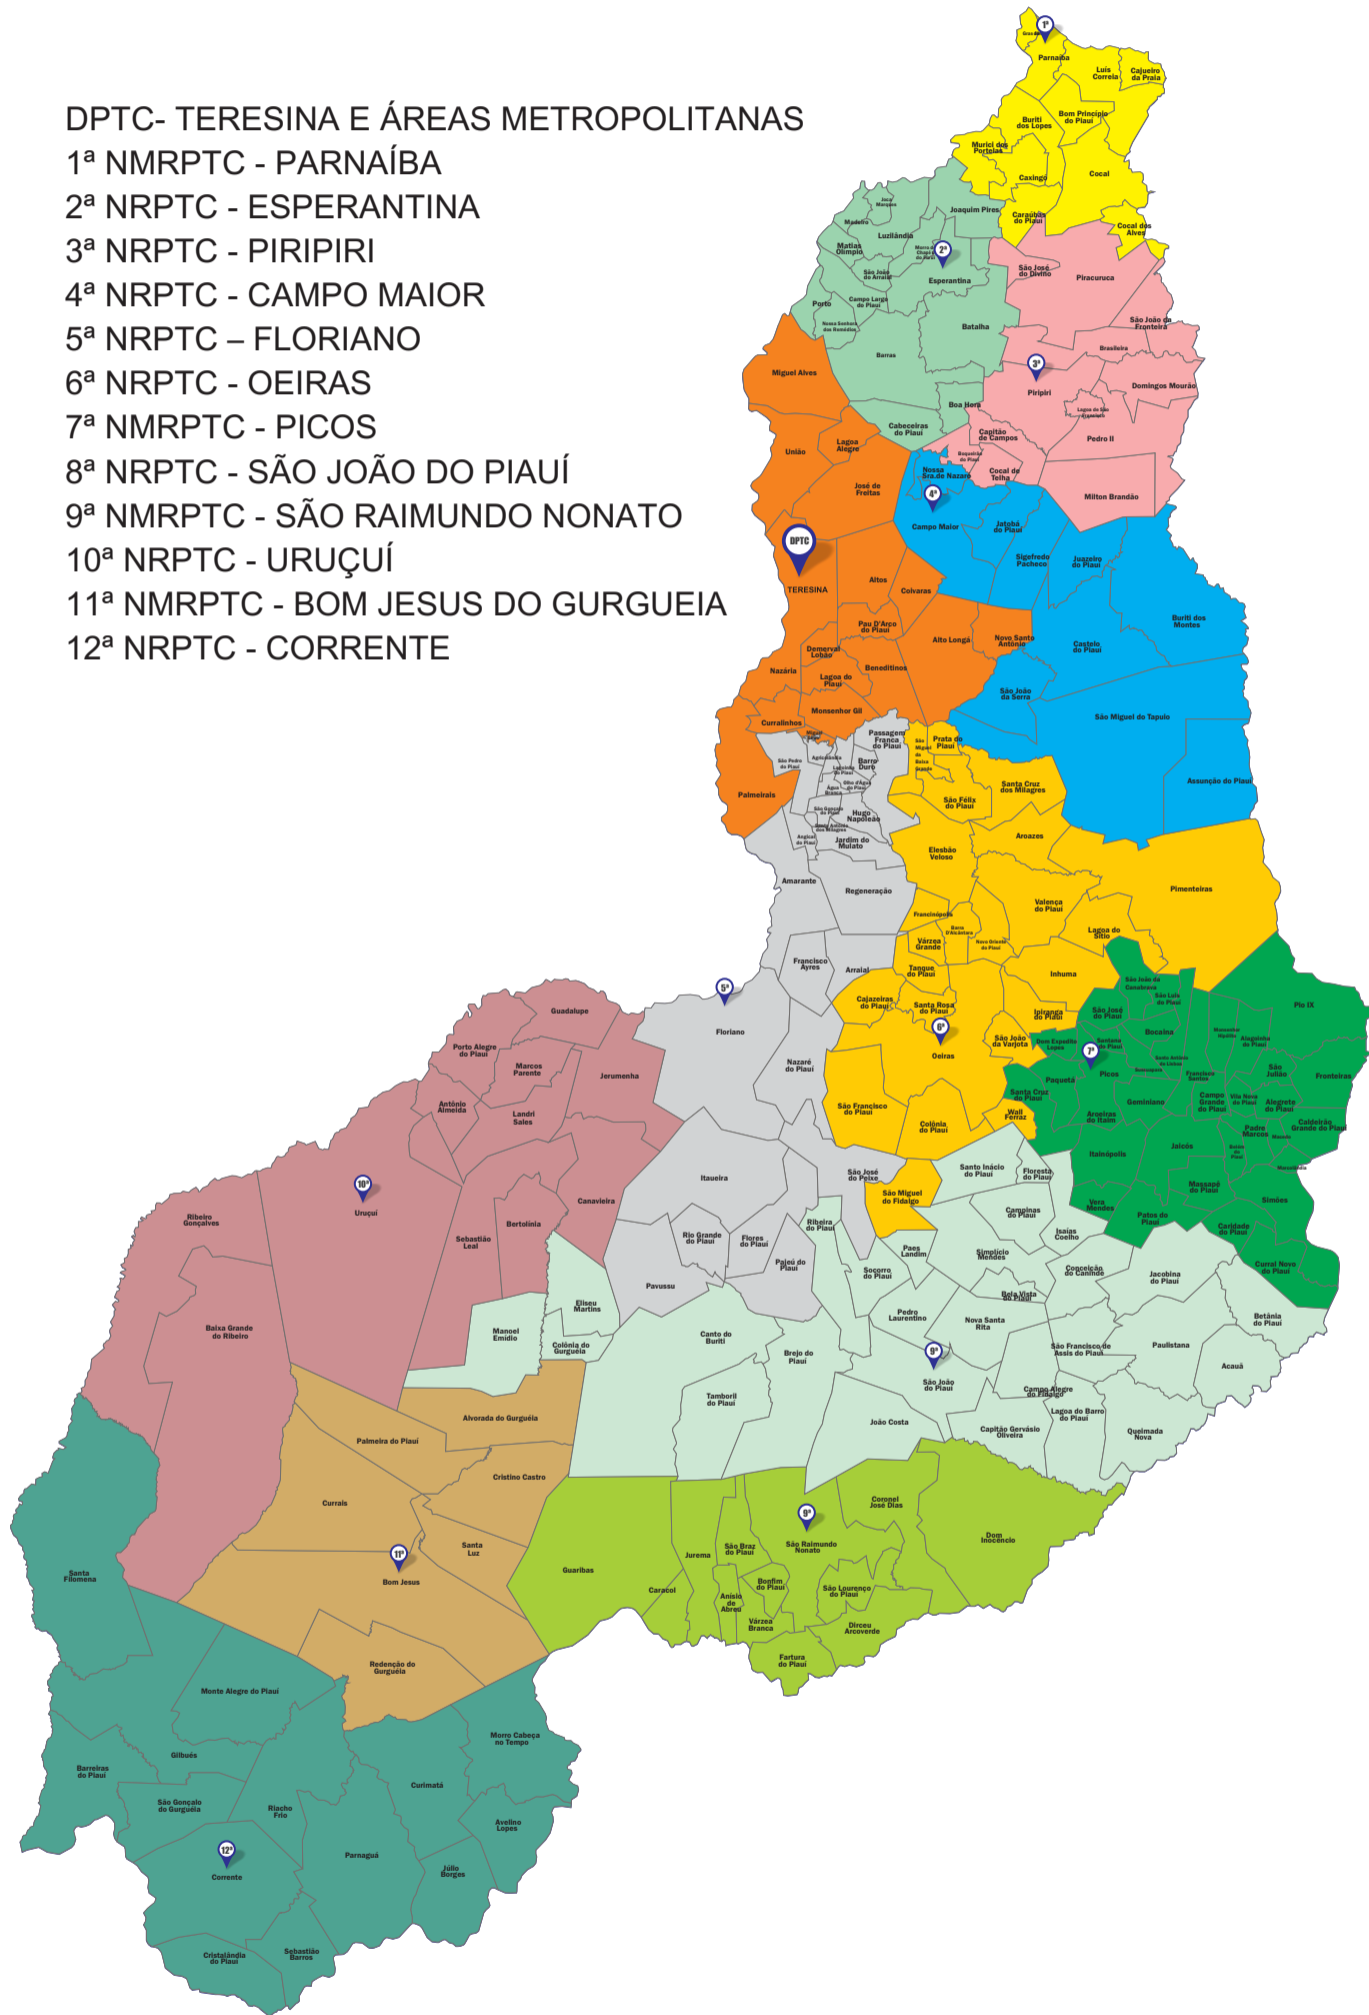

NÚCLEOS MACRORREGIONAIS E REGIONAIS DE POLÍCIA TÉCNICO-CIENTÍFICA

VERSÃO 2020

DPTC- TERESINA E ÁREAS METROPOLITANAS

1ª NMRPTC - PARNAÍBA

2ª NRPTC - ESPERANTINA

3ª NRPTC - PIRIPIRI

4ª NRPTC - CAMPO MAIOR

5ª NRPTC - FLORIANO

6ª NRPTC - OEIRAS

7ª NMRPTC - PICOS

8ª NRPTC - SÃO JOÃO DO PIAUÍ

9ª NMRPTC - SÃO RAIMUNDO NONATO

10ª NRPTC - URUÇUÍ

11ª NMRPTC - BOM JESUS DO GURGUEIA

12ª NRPTC - CORRENTE

* O mapa representa o projeto de expansão do DPTC para atendimento de todas as regiões do Piauí.

** Alguns dos núcleos representados no mapa podem ainda não estar em funcionamento.